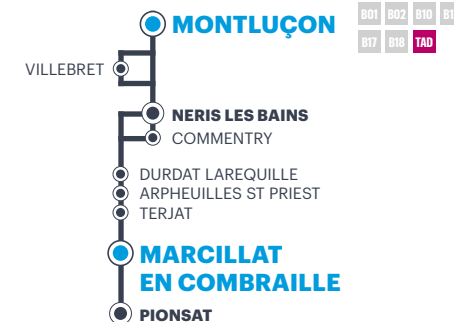

Les jours de circulation des services sont abrégés comme suit :
L : lundi* / **M** : mardi* / **Me** : mercredi* / **J** : jeudi* / **V** : vendredi* / **S** : samedi* / **D** : dimanche*
* sauf jours de fête

Calendrier des vacances scolaires

Rentrée scolaire : lundi 4 septembre
Toussaint : du samedi 21 octobre au lundi 6 novembre 2023
Noël : du samedi 23 décembre 2023 au lundi 8 janvier 2024
Hiver : du samedi 17 février au lundi 4 mars 2024
Printemps : du samedi 13 avril au lundi 29 avril 2024
Pont de l'ascension du 10 au 11 mai 2024
Été : samedi 6 juillet 2024

Tarifification

Ticket unité / **2€**
Titre "10 tickets unités" / **20€***
Abonnement hebdomadaire / **16€***
Abonnement mensuel / **40€***

*Carte Oûra obligatoire.
Coût de la carte 5 €

Carte OÛRAI

La carte OÛRAI est le support billettique du réseau Car Région Allier. Elle est obligatoire pour tout achat d'abonnement et pour pouvoir bénéficier de la tarification sociale. Elle vous permet aussi de charger des tickets "10 voyages". La carte OÛRAI est personnelle (durée de validité de 5 ans). Vous pouvez l'obtenir :
• sur le site oura.com
• ou pour une demande de carte tarif réduit par correspondance (formulaire disponible sur le site auvergnherhonealpes.fr rubrique "transports").
• 1ère demande et renouvellement : 5€
En cas de vol ou de perte, votre carte peut être bloquée (duplicata : 8€).

Bon à savoir

Véhicule équipé PMR (Tous les arrêts ne sont pas accessibles aux véhicules PMR)
Ne prend pas en charge les objets volumineux

Ces horaires sont donnés à titre indicatif et sont susceptibles d'être modifiés.

Renseignements horaires
laregionvustransporte.fr
Renseignements techniques
transports03@auvergnherhonealpes.fr