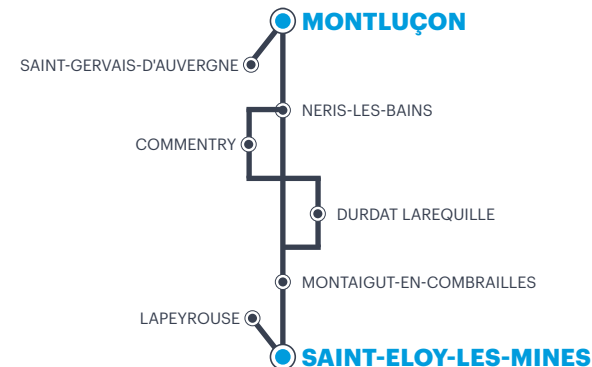

Les jours de circulation des services sont abrégés comme suit :
L : lundi* / **M** : mardi* / **Me** : mercredi* / **J** : jeudi* / **V** : vendredi* / **S** : samedi* / **D** : dimanche*
* sauf jours de fête

Calendrier des vacances scolaires

Retour scolaire : lundi 4 septembre
Toussaint : du samedi 21 octobre au lundi 6 novembre 2023
Noël : du samedi 23 décembre 2023 au lundi 8 janvier 2024
Hiver : du samedi 17 février au lundi 4 mars 2024
Printemps : du samedi 13 avril au lundi 29 avril 2024
Pont de l'Ascension du 10 au 11 mai 2024
Été : samedi 6 juillet 2024

Tarifification

Ticket unité / **2€**
Titre "10 tickets unités" / **20€***
Abonnement hebdomadaire / **16€***
Abonnement mensuel / **40€***

*Carte OÛRA obligatoire.
Coût de la carte 5 €

Carte OÛRA!

La carte OÛRA! est le support billettique du réseau Car Région Allier. Elle est obligatoire pour tout achat d'abonnement et pour pouvoir bénéficier de la tarification sociale. Elle vous permet aussi de charger des tickets "10 voyages". La carte OÛRA! est personnelle (durée de validité de 5 ans). Vous pouvez l'obtenir :
• sur le site oura.com
• ou pour une demande de carte tarif réduit par correspondance (formulaire disponible sur le site auvergnerhonealpes.fr rubrique "transports").
• 1ère demande et renouvellement : 5€

En cas de vol ou de perte, votre carte peut être bloquée (duplicata : 8€).

Bon à savoir

- ① Ne fonctionne pas les jours fériés sauf si c'est un dimanche précédent un lundi scolaire
- ② Service d'internes fonctionnant les jours de rentrée ou sortie autre que le lundi et vendredi
- ③ Fonctionne selon le calendrier scolaire du Lycée de Saint-Gervais d'Auvergne
- ♿ Véhicule équipé PMR (Tous les arrêts ne sont pas accessibles aux véhicules PMR)

Ne prend pas en charge les objets volumineux

Ces horaires sont donnés à titre indicatif et sont susceptibles d'être modifiés.

Renseignements horaires
laregionvoustransporte.fr

Renseignements techniques
transports03@auvergnerhonealpes.fr